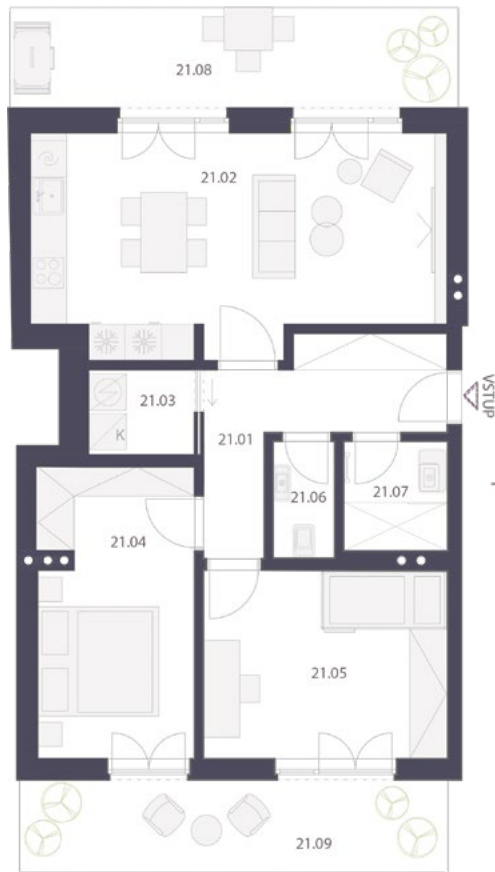

A modern rooftop terrace with a dining table, chairs, and a view of a city skyline at sunset. The terrace is furnished with a round wooden table, four chairs, and a small round table with a drink. A large potted plant is in the foreground. The background shows a city skyline with a church spire under a sunset sky.

# Karta bytu 21

Schéma bytu

0m 5m

Vstupní podlaží

BYT 21 / 3+KK / 8.NP		m <sup>2</sup>
21.01	CHODBA	7.7
21.02	OBÝVACÍ POKOJ + K. KOUT	23.5
21.03	TECH. MÍSTNOST/PRÁDELNA	2.4
21.04	LOŽNICE	12.3
21.05	POKOJ	12.4
21.06	WC	1.9
21.07	KOUPELNA	3.1
<b>PLOCHA BYTU CELKEM</b>		<b>63.3</b>
<b>OSTATNÍ KONSTRUKCE BYTU</b>		<b>4.4</b>
<b>CELÝ BYT DLE NV 366/2013 Sb.</b>		<b>67.7</b>
21.08	DVORNÍ TERASA	12.5
21.09	ULIČNÍ TERASA	10.9
<b>PLOCHA TERAS CELKEM</b>		<b>23.4</b>
-21.01	SKLEPNÍ KÓJE (V 1.PP)	5.3

**Pozn.:** prodejce si vyhrazuje právo na změnu výměr ve výši +/- 5%